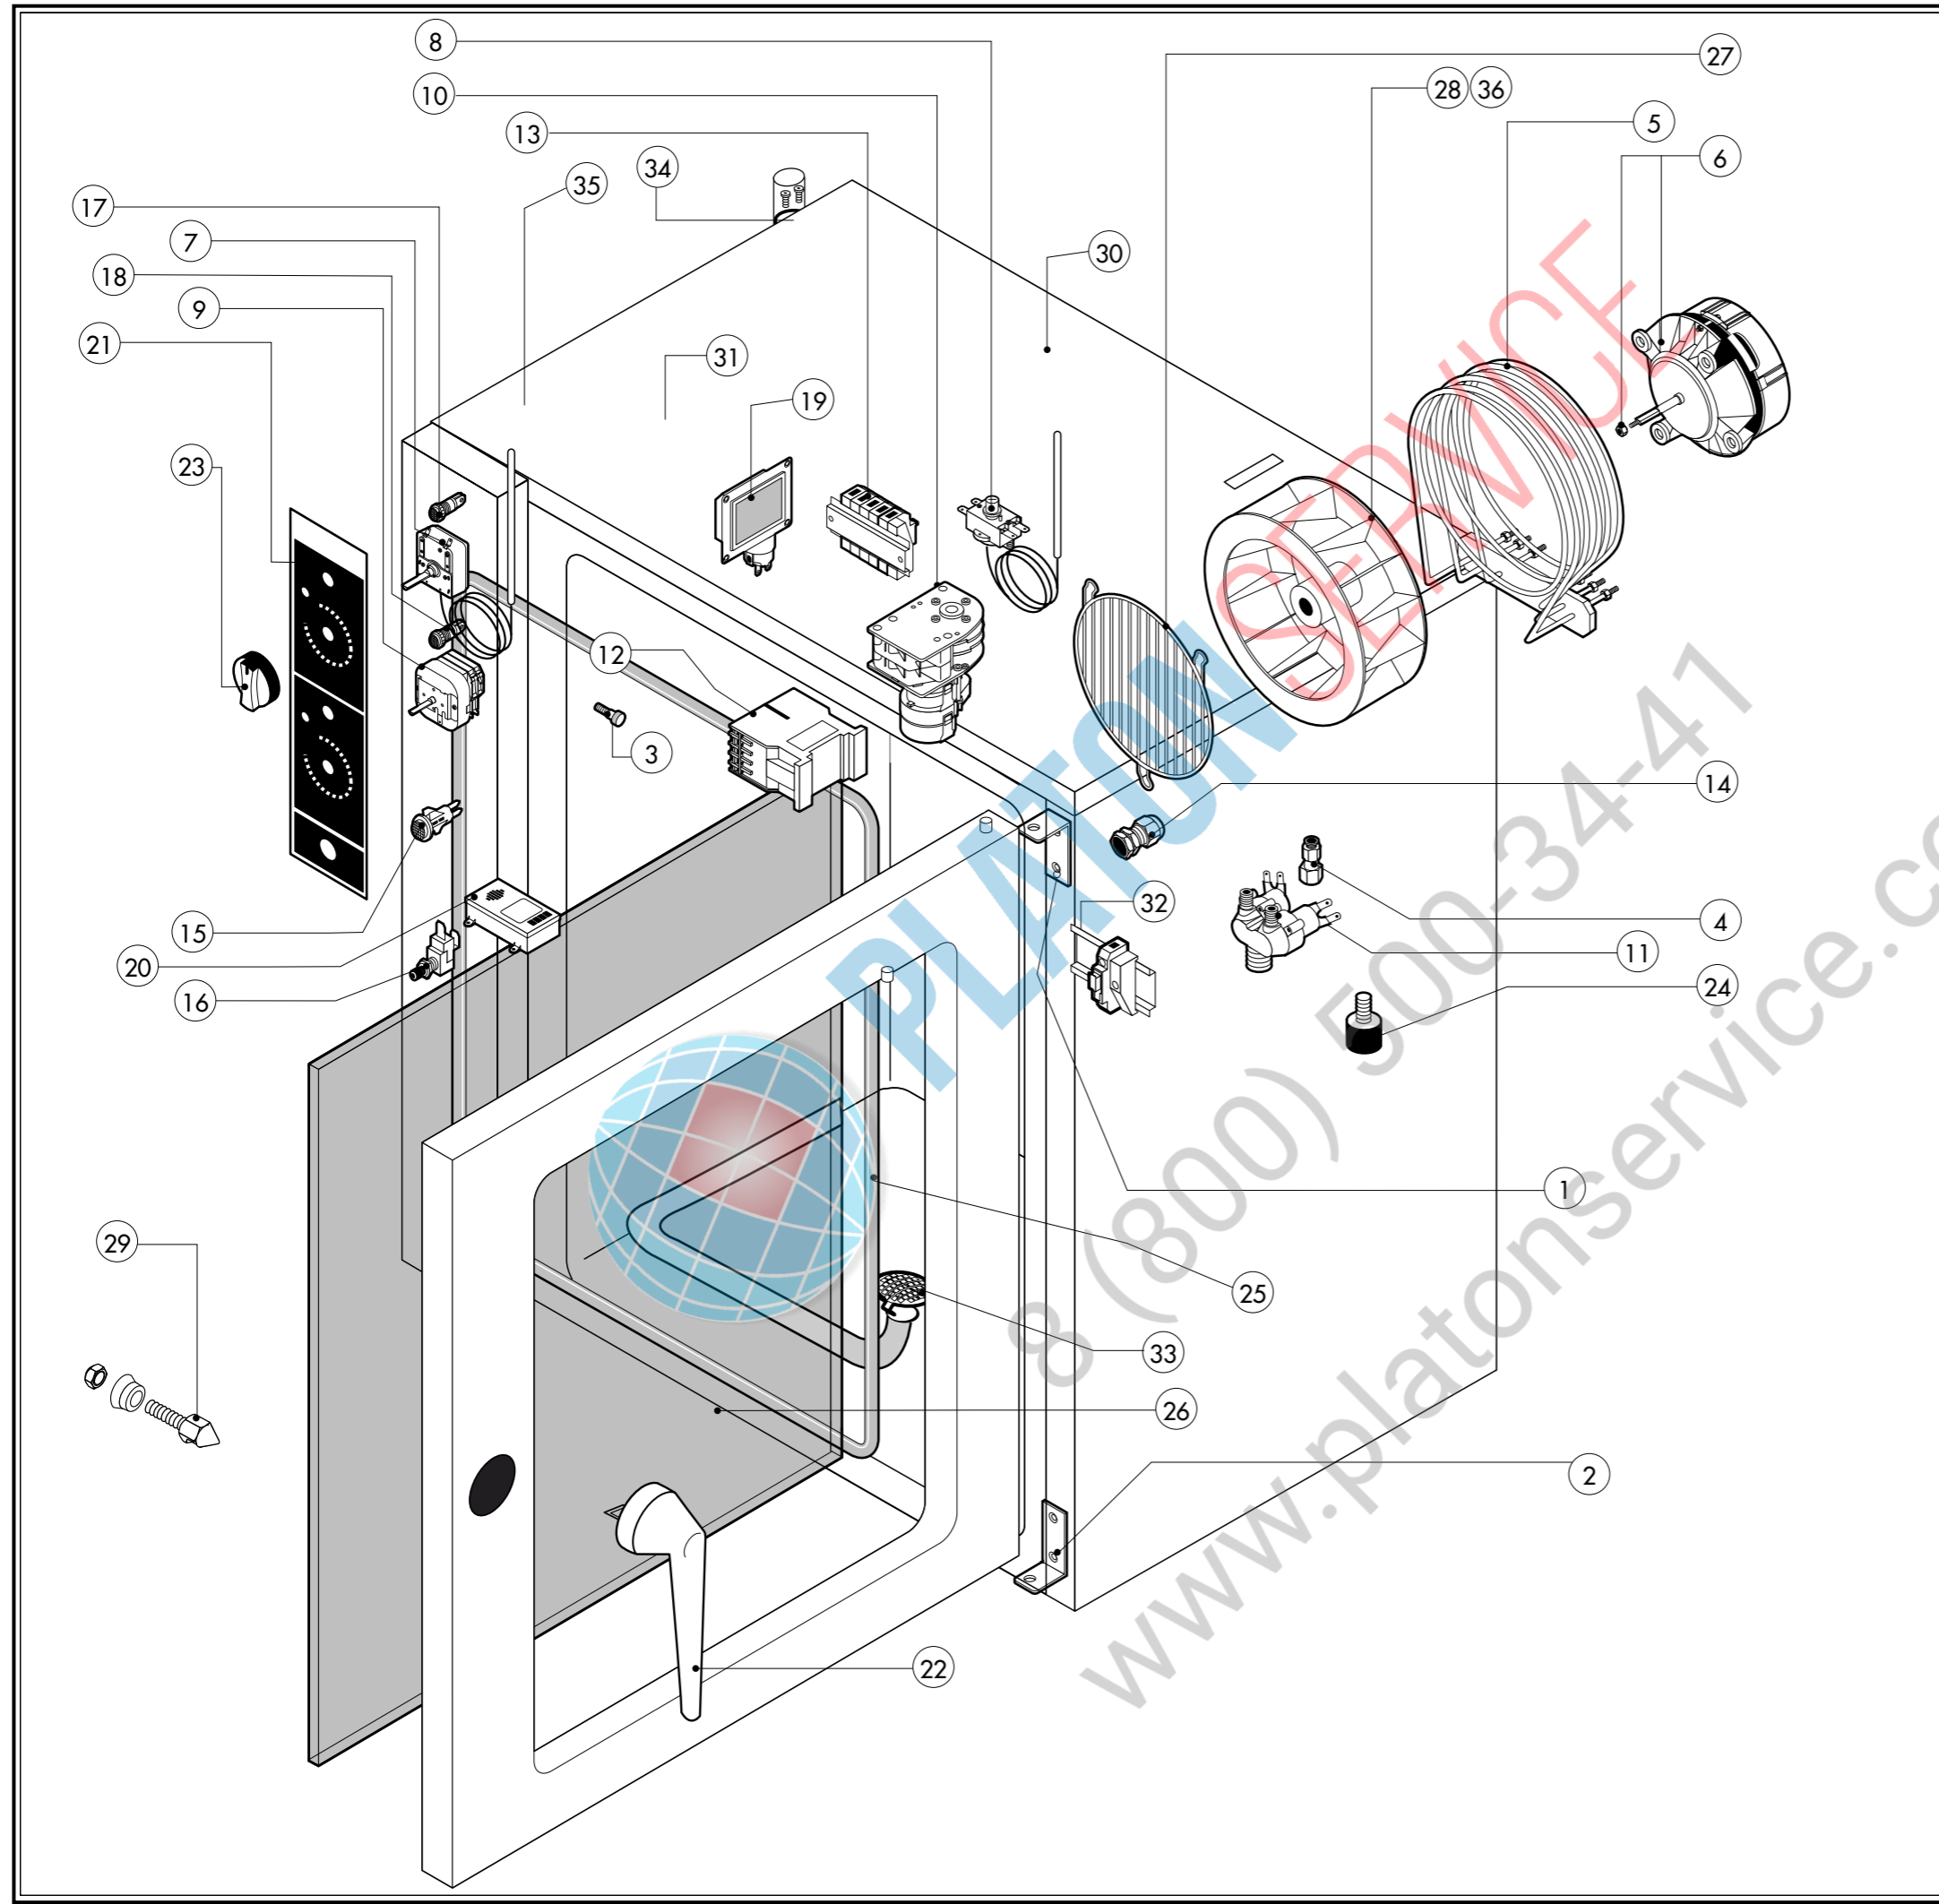

## Heißluftöfen & Snackgeräte Kombidämpfer

Artikel-Nr. 212006 (REV071M)

---

### Explosionszeichnung / Ersatzteile

---

Bitte bei Ersatzteilbestellung immer Seriennummer mit angeben!

PLATON SERVICE  
8 (800) 500-3247  
www.platonservice.com

**REV 071 M**

POS.	KODEX	ANZAHL	BESCHREIBUNG
1	R17403180	1	OBERES SCHARNIER
2	R17403190	1	UNTERES SCHARNIER
3	R58001850	8	BOLZEN AUFLAGESCHIENEN
4	R62090788	2	VERRINGERUNG
5	R65011530	2	HEIZKOEPPER
6	R65041000	2	EINPHASEMOTOR
7	R65070400	1	THERMOSTAT 50/300°C
8	R65070460	1	THERMOSTAT
9	R65090090	1	ZEITSCHALTUHR
10	R65090190	1	POLWENDER
11	R65110210	1	MAGNETVENTIL 220V 50HZ
12	R65140380	2	SCHUETZ
13	R65220091	1	KLEMMLEISTE
14	R65240200	1	ZUGENTLASTUNG
15	R65260520	1	BESCHWADUNGSDRUCKTASTE
16	R65260540	1	TUERSCHALTER
17	R65270300	1	ORANGENE KONTROLLAMPE
18	R65270320	1	GRUENE KONTROLLAMPE
19	R65270510	2	DICHTE LAMPEHALTERUNG
20	R65330050	1	SUMMER MIT ZEITGLEID
21	R67014480	1	BEDIENUNGSFOLIE
22	R69010290	1	VERSCHLUSSATZ
23	R69030130	2	DREHKNOPF
24	R69070200	4	ZYLINDRISCHER FUSS
25	R70044400	1	DICHTUNG DER FRONTSEITE
26	R71201130	2	HARTGLASS
27	R75300150	2	VENTILATORSCHUTZGITTER D.170
28	R75400410	2	LUEFTERRAD 50 Hz
29	R69010260	1	SCHLIESSNASE 1 STUFE
30	R65070165	1	THERMOSTAT
31	R65080020	1	SCHALTER
32	R65210020	1	SICHERUNGSHALTER
33	R18200710	1	ABFLUSSFILTER
34	R18200600	1	ENTFEUCHTUNGSSCHIEBER
35	R58003560	1	SCHIEBERACHSE
36	R75400430	1	LUEFTERRAD 60 Hz